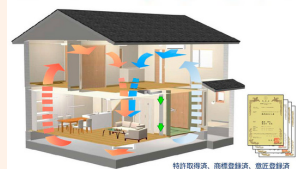

キノウノ kino uno

河東郡音更町木野西通15丁目2-2

土・日・祝日 (他曜日は要予約)

10:00~17:00

パネルヒーターのないお家

- ・話題の全館空調のあたたかさを体験
- ・エコ空調設備で暖房費も節約

kino uno通信
instagramにて
kino unoの工程を
公開中!

1F: 57.96㎡
2F: 43.06㎡
To: 101.02㎡ (30.55坪)

ダクトレス全館空調システム

エコフレス®

スミノエ
suinoie
家そのものが
空気清浄機

高気密高断熱住宅

U_A値 / 0.27

(外皮平均熱貫流率) (W/㎡・K)

WEB来場予約から
予約・来場の方に

クオカードプレゼント