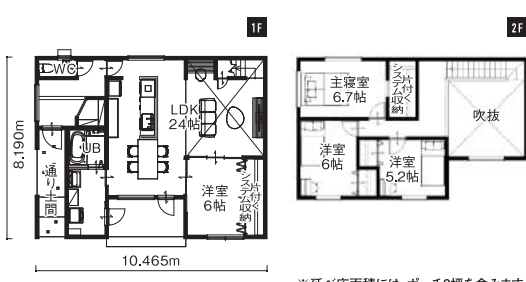

NO. 01 REST

家族の笑顔が集う明るく広いリビング

丸富士三浦建設株式会社
芽室町東芽室基線3番地 ☎0155-62-1966

●敷地面積:251.99㎡(76.22坪) ●延床面積:119.24㎡(36.06坪)
●1階床面積:67.07㎡(20.28坪) ●2階床面積:52.17㎡(15.78坪)

NO. 02 Prism carre

子どもとの距離が自然と近くなるキッチン

(株)ヨシダホーム
音更町緑陽台仲区6番地2 ☎0155-31-2777

●敷地面積:251.98㎡(76.22坪) ●延床面積:126.02㎡(38.04坪)
●1階床面積:79.24㎡(23.92坪) ●2階床面積:46.78㎡(14.12坪)

NO. 03 暖ちゃんの家

家事がしやすく、生活環境の変化に対応

オザワホーム(株)小澤建設
帯広市西9条北1丁目6番11号 ☎0155-58-1188

●敷地面積:251.98㎡(76.22坪) ●延床面積:115.92㎡(35坪)
●1階床面積:57.96㎡(17.50坪) ●2階床面積:57.96㎡(17.50坪)

NO. 04 CASTLE「城」

子どもの様子を感知されるキッチン、リビング

(株)エーアイホームズ
帯広市東3条南10丁目4第2岡田ビル1F ☎0155-20-5533

●敷地面積:251.99㎡(76.22坪) ●延床面積:107.02㎡(32.36坪)
●1階床面積:73.90㎡(22.35坪) ●2階床面積:33.12㎡(10.01坪)

NEW OPEN NO. 05 「R+」EXV

オールプラス エキブ 世界に1つだけの家族の家づくり

(株)総合設計
帯広市西4条南37丁目1 ☎0155-47-3000

●敷地面積:251.99㎡(76.22坪) ●延床面積:106.81㎡(32.31坪)
●1階床面積:57.13㎡(17.28坪) ●2階床面積:49.68㎡(15.03坪)

[住育タウン]

子育てのための住宅展示場

zora 住育タウン O-zora

春の最新モデルハウス見学会

4.28(土)・29(日)・30(振) AM10:00
PM5:00