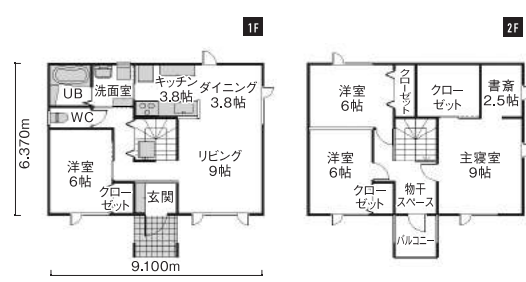

NO. 01 REST

家族の笑顔が集う明るく広いリビング

丸富士三浦建設株式会社
芽室町東芽室基線3番地 ☎0155-62-1966

●敷地面積:251.99㎡(76.22坪) ●延床面積:119.24㎡(36.06坪)
●1階床面積:67.07㎡(20.28坪) ●2階床面積:52.17㎡(15.78坪)

NO. 02 Prism carre

子どもとの距離が自然と近くなるキッチン

(株)ヨシダホーム
音更町緑陽台仲区6番地2 ☎0155-31-2777

●敷地面積:251.98㎡(76.22坪) ●延床面積:126.02㎡(38.04坪)
●1階床面積:79.24㎡(23.92坪) ●2階床面積:46.78㎡(14.12坪)

NO. 03 暖ちゃんの家

家事がしやすく、生活環境の変化に対応

オザワホーム(株)小澤建設
帯広市西9条北1丁目6番11号 ☎0155-58-1188

●敷地面積:251.98㎡(76.22坪) ●延床面積:115.92㎡(35坪)
●1階床面積:57.96㎡(17.50坪) ●2階床面積:57.96㎡(17.50坪)

NO. 04 CASTLE「城」

子どもの様子を感知されるキッチン、リビング

(株)エーアイホームズ
帯広市東3条南10丁目4第2岡田ビル1F ☎0155-20-5533

●敷地面積:251.99㎡(76.22坪) ●延床面積:107.02㎡(32.36坪)
●1階床面積:73.90㎡(22.35坪) ●2階床面積:33.12㎡(10.01坪)

NEW OPEN NO. 05 「R+」EXV

オールプラス エキブ 世界に1つだけの家族の家づくり

(株)総合設計
帯広市西4条南37丁目1 ☎0155-47-3000

●敷地面積:251.99㎡(76.22坪) ●延床面積:106.81㎡(32.31坪)
●1階床面積:57.13㎡(17.28坪) ●2階床面積:49.68㎡(15.03坪)

[住育タウン]

子育てのための住宅展示場

zora 住育タウン O-zora

春の最新モデルハウス見学会

4.28(土)・29(日)・30(振) AM10:00
PM5:00