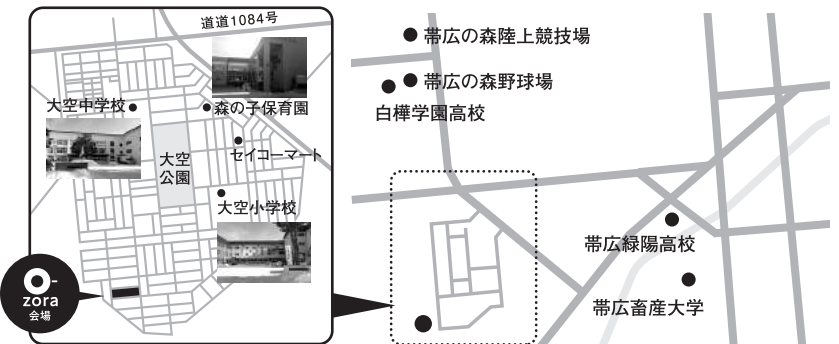

NO. 04 CASTLE「城」

子どもの様子を感知されるキッチン、リビング

(株)エーアイホームズ
帯広市東3条南10丁目4第2岡田ビル1F ☎0155-20-5533

●敷地面積:251.99㎡(76.22坪) ●延床面積:107.02㎡(32.36坪)
●1階床面積:73.90㎡(22.35坪) ●2階床面積:33.12㎡(10.01坪)

NEW OPEN NO. 05 「R+」EXV

オールプラス エキブ 世界に1つだけの家族の家づくり

(株)総合設計
帯広市西4条南37丁目1 ☎0155-47-3000

●敷地面積:251.99㎡(76.22坪) ●延床面積:106.81㎡(32.31坪)
●1階床面積:57.13㎡(17.28坪) ●2階床面積:49.68㎡(15.03坪)

[住育タウン]

子育てのための住宅展示場

zora 住育タウン O-zora

春の最新モデルハウス見学会

4.28(土)・29(日)・30(振) AM10:00
PM5:00