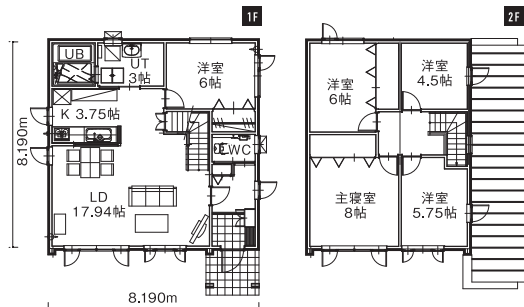

NO. 01 REST

家族の笑顔が集う明るく広いリビング

丸富士三浦建設株式会社
芽室町東芽室基線3番地 ☎0155-62-1966

●敷地面積:251.99㎡(76.22坪) ●延床面積:119.24㎡(36.06坪)
●1階床面積:67.07㎡(20.28坪) ●2階床面積:52.17㎡(15.78坪)

NO. 02 Prism carre

子どもとの距離が自然と近くなるキッチン

(株)ヨシダホーム
音更町緑陽台仲区6番地2 ☎0155-31-2777

●敷地面積:251.98㎡(76.22坪) ●延床面積:126.02㎡(38.04坪)
●1階床面積:79.24㎡(23.92坪) ●2階床面積:46.78㎡(14.12坪)

NO. 03 暖ちゃんの家

家事がしやすく、生活環境の変化に対応

オザワホーム(株)小澤建設
帯広市西9条北1丁目6番11号 ☎0155-58-1188

●敷地面積:251.98㎡(76.22坪) ●延床面積:115.92㎡(35坪)
●1階床面積:57.96㎡(17.50坪) ●2階床面積:57.96㎡(17.50坪)

NO. 04 CASTLE「城」

子どもの様子を感知されるキッチン、リビング

(株)エーアイホームズ
帯広市東3条南10丁目4第2岡田ビル1F ☎0155-20-5533

●敷地面積:251.99㎡(76.22坪) ●延床面積:107.02㎡(32.36坪)
●1階床面積:73.90㎡(22.35坪) ●2階床面積:33.12㎡(10.01坪)

NEW OPEN NO. 05 「R+」EXV

オールプラス エキブ 世界に1つだけの家族の家づくり

(株)総合設計
帯広市西4条南37丁目1 ☎0155-47-3000

●敷地面積:251.99㎡(76.22坪) ●延床面積:106.81㎡(32.31坪)
●1階床面積:57.13㎡(17.28坪) ●2階床面積:49.68㎡(15.03坪)

[住育タウン]

子育てのための住宅展示場

zora 住育タウン O-zora

春の最新モデルハウス見学会

4.28(土)・29(日)・30(振) AM10:00
PM5:00