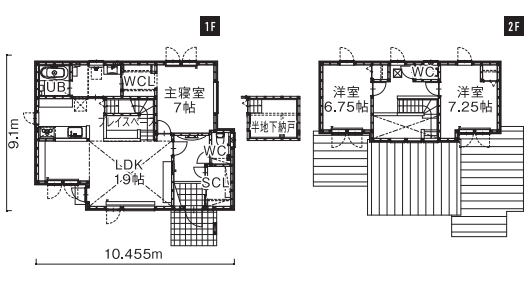

NO. 01 REST

家族の笑顔が集う明るく広いリビング

丸富士三浦建設株式会社
芽室町東芽室基線3番地 ☎0155-62-1966

●敷地面積:251.99㎡(76.22坪) ●延床面積:119.24㎡(36.06坪)
●1階床面積:67.07㎡(20.28坪) ●2階床面積:52.17㎡(15.78坪)

NO. 02 Prism carre

子どもとの距離が自然と近くなるキッチン

(株)ヨシダホーム
音更町緑陽台仲区6番地2 ☎0155-31-2777

●敷地面積:251.98㎡(76.22坪) ●延床面積:126.02㎡(38.04坪)
●1階床面積:79.24㎡(23.92坪) ●2階床面積:46.78㎡(14.12坪)

NO. 03 暖ちゃんの家

家事がしやすく、生活環境の変化に対応

オザワホーム(株)小澤建設
帯広市西9条北1丁目6番11号 ☎0155-58-1188

●敷地面積:251.98㎡(76.22坪) ●延床面積:115.92㎡(35坪)
●1階床面積:57.96㎡(17.50坪) ●2階床面積:57.96㎡(17.50坪)

NO. 04 CASTLE「城」

子どもの様子を感知されるキッチン、リビング

(株)エーアイホームズ
帯広市東3条南10丁目4第2岡田ビル1F ☎0155-20-5533

●敷地面積:251.99㎡(76.22坪) ●延床面積:107.02㎡(32.36坪)
●1階床面積:73.90㎡(22.35坪) ●2階床面積:33.12㎡(10.01坪)

NEW OPEN NO. 05 「R+」EXV

オールプラス エキブ 世界に1つだけの家族の家づくり

(株)総合設計
帯広市西4条南37丁目1 ☎0155-47-3000

●敷地面積:251.99㎡(76.22坪) ●延床面積:106.81㎡(32.31坪)
●1階床面積:57.13㎡(17.28坪) ●2階床面積:49.68㎡(15.03坪)

[住育タウン]

子育てのための住宅展示場

zora 住育タウン O-zora

春の最新モデルハウス見学会

4.28(土)・29(日)・30(振) AM10:00
PM5:00