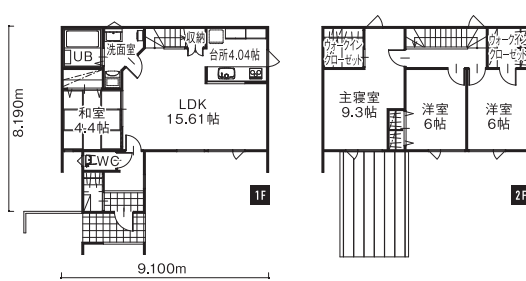

●敷地面積:251.98㎡(76.22坪) ●延床面積:126.02㎡(38.04坪)
●1階床面積:79.24㎡(23.92坪) ●2階床面積:46.78㎡(14.12坪)

NO. 03 暖ちゃんの家

家事がしやすく、生活環境の変化に対応

オザワホーム(株)小澤建設
帯広市西9条北1丁目6番11号 ☎0155-58-1188

●敷地面積:251.98㎡(76.22坪) ●延床面積:115.92㎡(35坪)
●1階床面積:57.96㎡(17.50坪) ●2階床面積:57.96㎡(17.50坪)

NO. 04 CASTLE「城」

子どもの様子を感知されるキッチン、リビング

(株)エーアイホームズ
帯広市東3条南10丁目4第2岡田ビル1F ☎0155-20-5533

●敷地面積:251.99㎡(76.22坪) ●延床面積:107.02㎡(32.36坪)
●1階床面積:73.90㎡(22.35坪) ●2階床面積:33.12㎡(10.01坪)

NEW OPEN NO. 05 「R+」EXV

オールプラス エキブ 世界に1つだけの家族の家づくり

(株)総合設計
帯広市西4条南37丁目1 ☎0155-47-3000

●敷地面積:251.99㎡(76.22坪) ●延床面積:106.81㎡(32.31坪)
●1階床面積:57.13㎡(17.28坪) ●2階床面積:49.68㎡(15.03坪)

[住育タウン]

子育てのための住宅展示場

zora 住育タウン O-zora

春の最新モデルハウス見学会

4.28(土)・29(日)・30(振) AM10:00
PM5:00